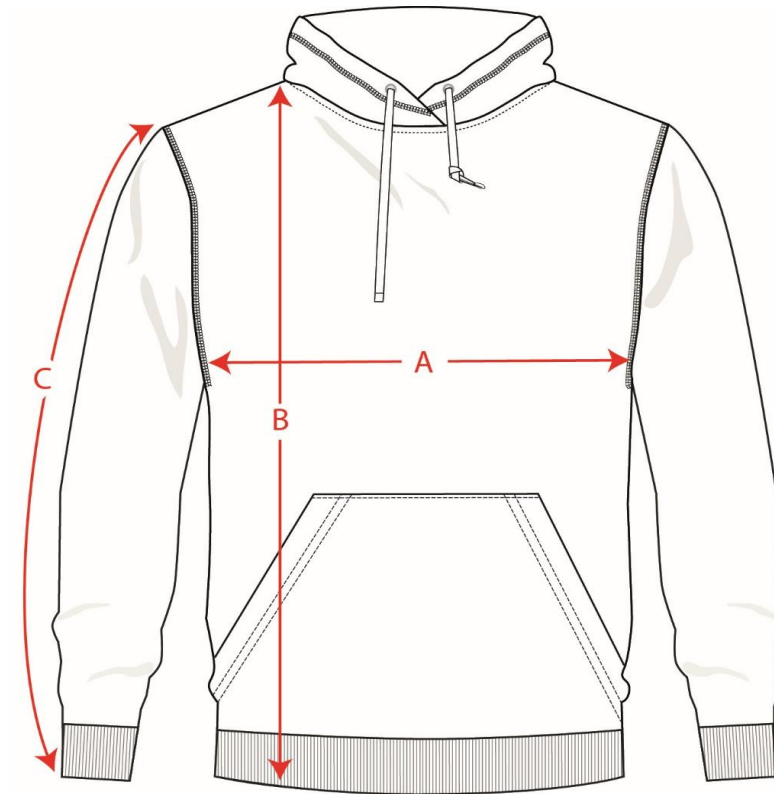

110-59 Kapuzensweatshirt, Unisex

Größen/Sizes	XS	S	M	L	XL	XXL	3XL
A: 1/2 Brustweite/ Half Chest	49 cm	51,5 cm	54 cm	57 cm	60 cm	63cm	66 cm
B: Länge / Body Length	63 cm	66 cm	70 cm	72 cm	74 cm	76 cm	78 cm
C: Ärmellänge/ Sleeve Length	61,5 cm	64 cm	65,5 cm	67 cm	68,5 cm	70 cm	70 cm